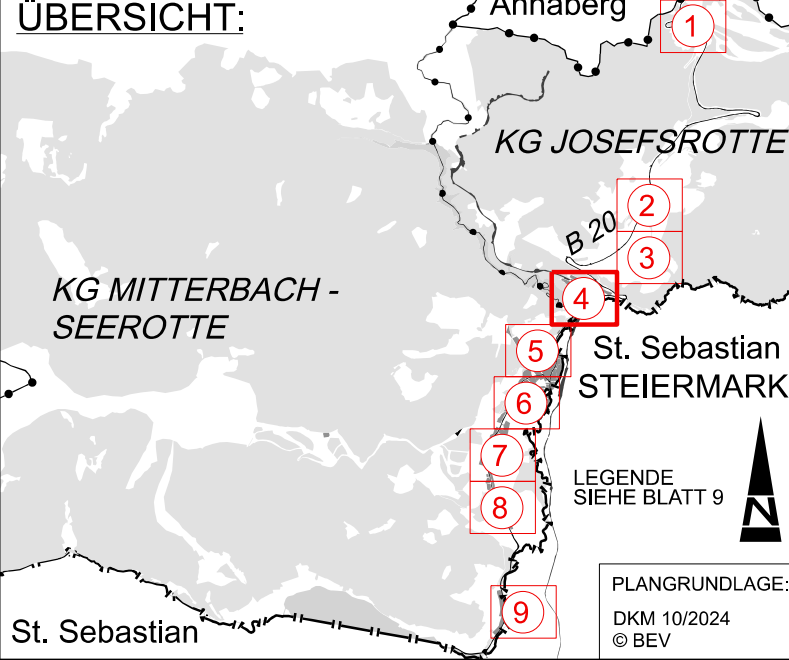

ÄNDERUNGEN:

GEMEINDE MITTERBACH AM ERLAUFSEE
 POL. BEZIRK LILIENFELD
BEBAUUNGSPLAN
ÄNDERUNG - NEUDARSTELLUNG

ÖFFENTLICHE AUFLEGE DES PLANENTWURFES
 VON 15.10.2025
 BIS 26.11.2025

KUNDMACHUNGSZEITRAUM DER VERORDNUNG
 VON
 BIS

DIESER PLAN (9 BLÄTTER) IST BESTANDTEIL DER VERORDNUNG DES GEMEINDERATES MIT BESCHLUSS VOM 26.03.2026 TOP

PRÜFUNGSKLAUSEL