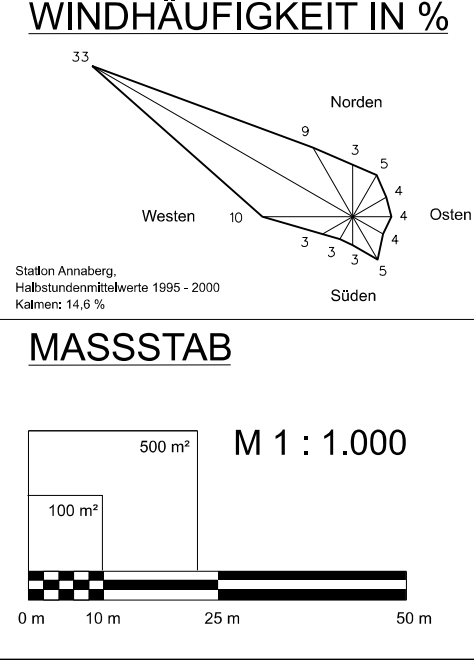

ÄNDERUNGEN:

GEMEINDE MITTERBACH AM ERLAUFSEE
 POL. BEZIRK LILIENFELD
BEBAUUNGSPLAN
ÄNDERUNG - NEUDARSTELLUNG

ÖFFENTLICHE AUFLEGE DES PLANENTWURFES
 VON 15.10.2025
 BIS 26.11.2025

KUNDMACHUNGSZEITRAUM DER VERORDNUNG
 VON
 BIS